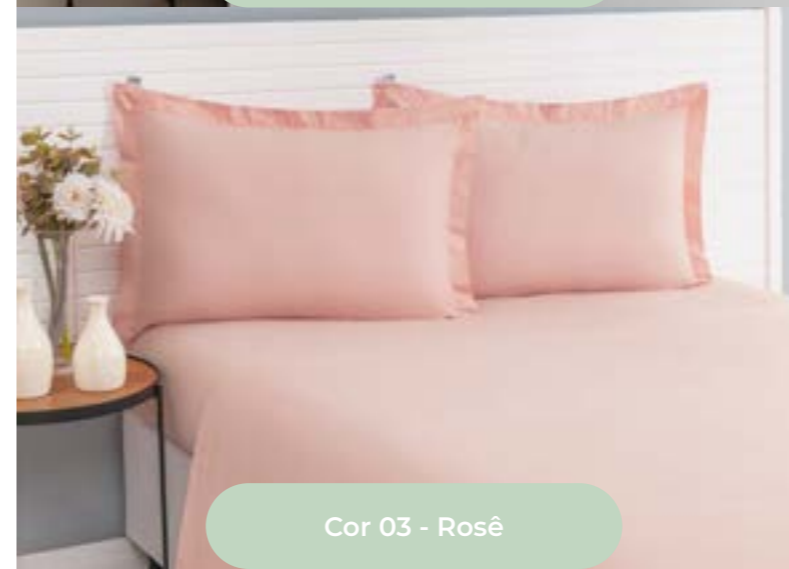

Cor 01 - Branco