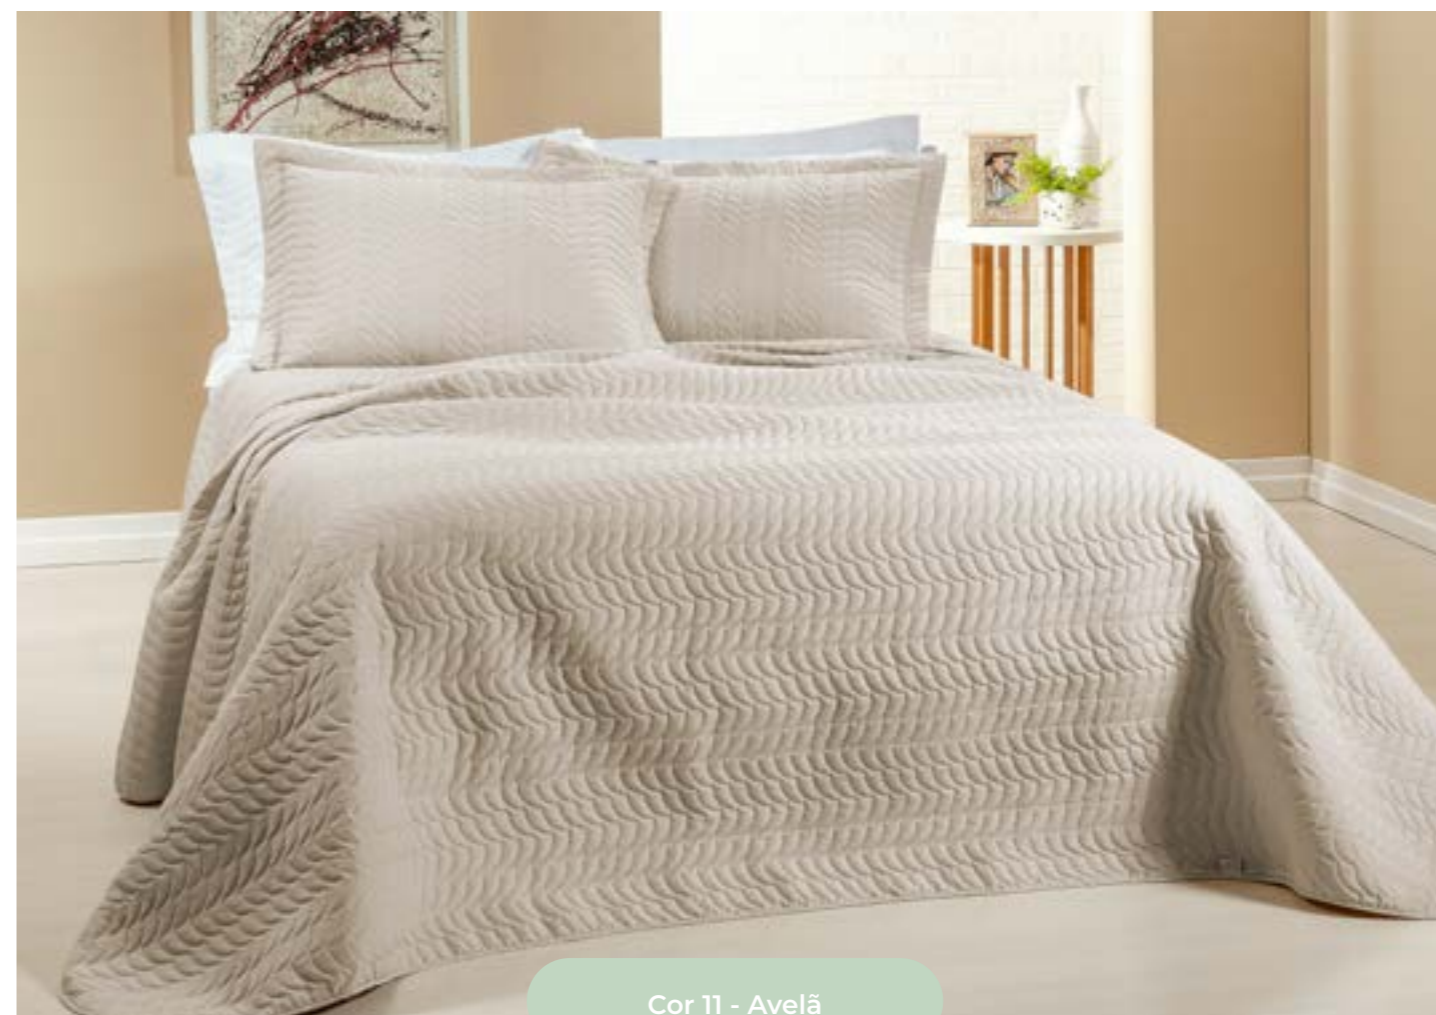

Edredom
Queen • 2,60m comp. x 2,40m larg.
Casal • 2,40m larg. x 2,20m comp.
Solteiro • 2,40m comp. x 1,80m larg.

COMPOSIÇÃO

Tecido: Hipercal 200 Fios 100 % Poliéster
Manta: 100% Poliéster

Hipercal 200 fios