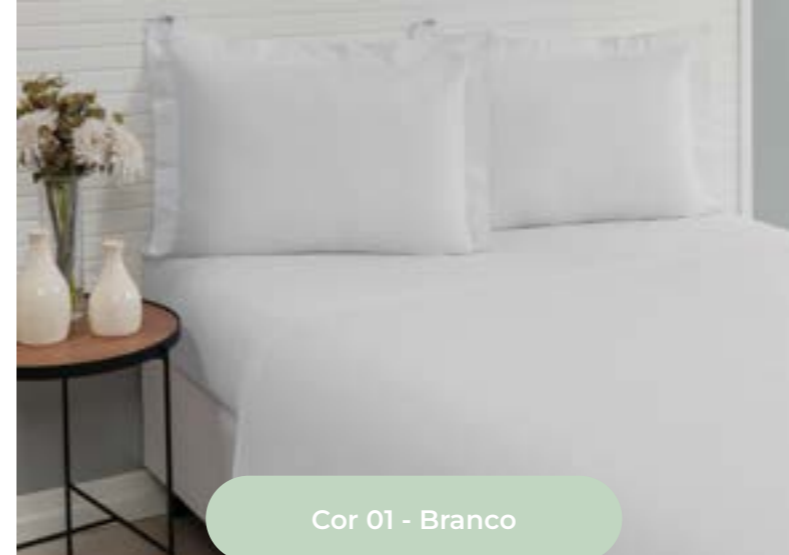

Casual *jogo de cama*

JOGO DE CAMA • 04 PEÇAS

01 lençol de cima com vira
01 lençol de baixo com elástico em toda a volta
02 fronhas com abas nos 4 lados 70cm x 50cm

3574 • KING
3575 • QUEEN
3576 • CASAL

SOLTEIRO • 03 PEÇAS

01 lençol de cima com vira
01 lençol de baixo com elástico em toda a volta
01 fronha com abas nos 4 lados 70cm x 50cm

3577 • SOLTEIRO

JOGO DE CAMA • 03 PEÇAS

01 lençol de baixo com elástico em toda a volta
02 fronhas com abas nos 4 lados 70cm x 50cm

3645 • KING
3646 • QUEEN
3644 • CASAL

SOLTEIRO • 02 PEÇAS

01 lençol de baixo com elástico em toda a volta
01 fronha com abas nos 4 lados 70cm x 50cm

3648 • SOLTEIRO
3647 • SOLTEIRO KING

MEDIDAS

Lençol de cima
King • 2,80m comp. x 2,70m larg.
Queen • 2,60m comp. x 2,40m larg.
Casal • 2,40m comp. x 2,20m larg.
Solteiro • 2,40m comp. x 1,50m larg.

Lençol com elástico
King • 2,03m comp. x 1,93m larg. x 40cm alt.
Queen • 2,00m comp. x 1,60m larg. x 40cm alt.
Casal • 1,90m comp. x 1,40m larg. x 28cm alt.
Solteiro • 1,90m comp. x 90cm larg. x 28cm alt.
Solteiro King • 2,00m comp. x 1,00m larg. x 28cm alt.

COMPOSIÇÃO

COMPOSIÇÃO:
Tecido: Percal 230 Fios 100% Algodão

230 fios 8 cores