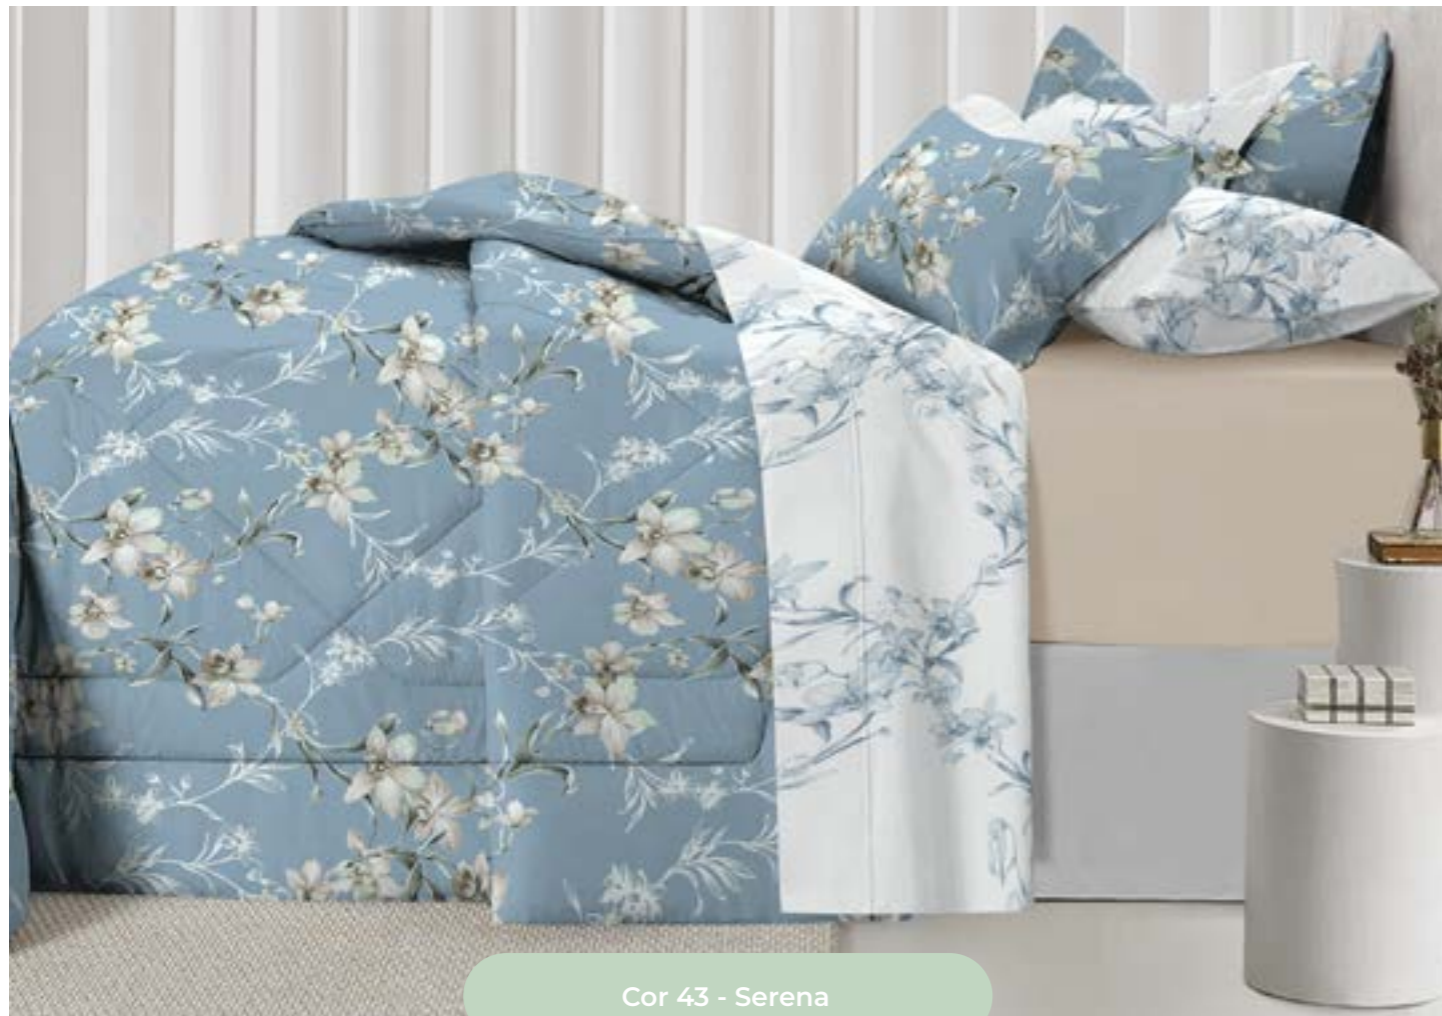

COMPOSIÇÃO

COBRE LEITO e EDREDOM
Tecido: Hipercal 200 Fios 100 % Poliéster
Manta: 100% Poliéster

JOGO DE CAMA
Tecido: Hipercal 200 Fios 100 % Poliéster

Cor 32 - Romantic

Cor 33 - Grille

Cor 34 - Breeze

Cor 43 - Serena